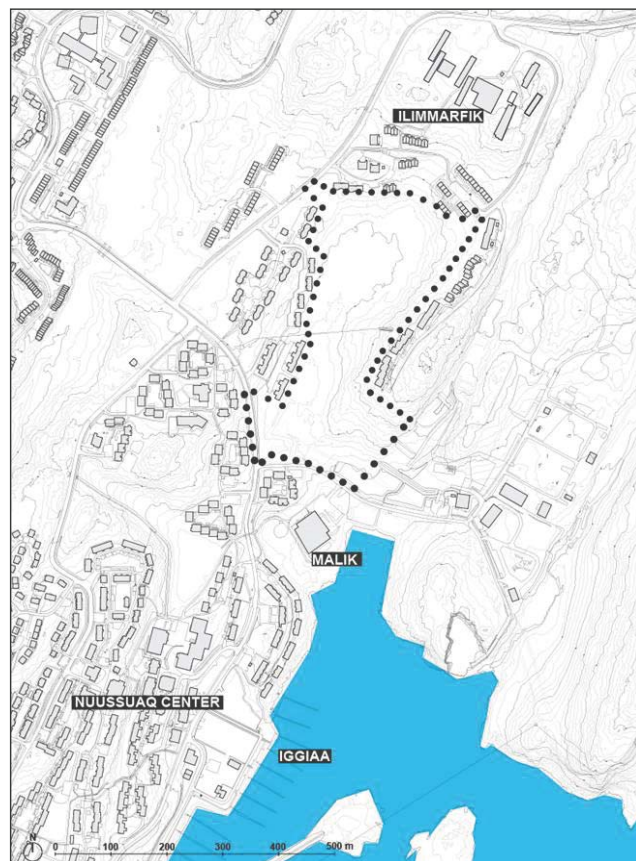

Asseq 2) Pilersaaruteqarfik.

Inissialiat sukisaarsartarfiup killingani ullumikkut illoqarfiup ilaani qitiusoqarfissap Ilisimatusarfiullu akornanniittumi sanaartorneqassapput.