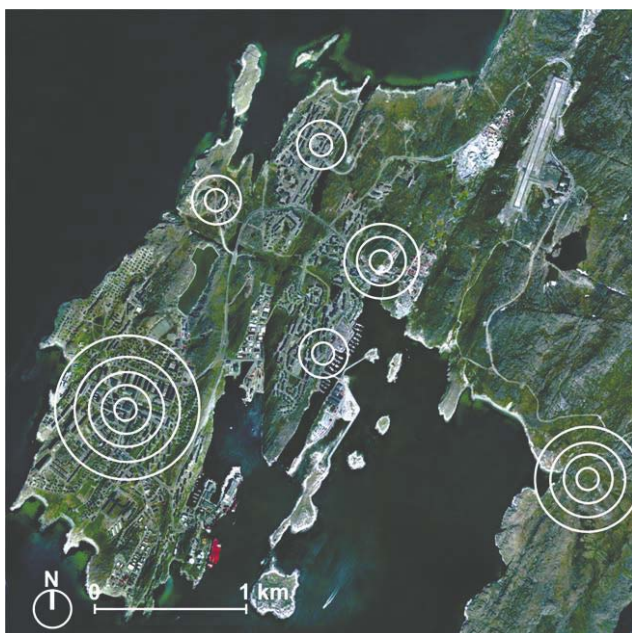

NASSUIAAT

Kommunalbestyrelsip Kommunimut pilersaarummut tapiliusseq 3C7-2, Sarfaarsuit Centeri inaarutaasoq atuuttuusorlu matumuuna saqqummiuppa.

Tunuliaqutaasoq

Siunnersuut una Kommunimut pilersaarummut tapiliusseq 3C7-2, Sarfaarsuit Centeri, inatsisitigut naapertuuttunngorssaanisamik siunertaarpoq, uku pissutsit pillugit:

- Illoqarfiup ilaani aqquserngup allangortinneqarnera,
- Sanaartorfissat 2.3 aamma 2.4 allamut nuunneqarneri,
- Sanaartorfissat 2.5 aamma 2.6 peerneqarneri.

Inatsisinik naapertuuttunngorsaaniarneq kommunimi aalajangiunneqarsimasunik arlalissuarnik naammagittaalliuuteqartoqarsimaneranik tunngaveqarpoq, immikkoortoq Naammagittaalliut takuuk.

Asseq 1) Qeqqata ilusaa.

Matuma siuliini taaneqartut pingasut eqqaassanngikkaanni Kommunimut pilersaarummut tapiliusseq illoqarfiup ilaanut pilersaarut 3C7-1-imik taaneqartarnikup assigiinnarpaa. Allannguutit qasertunngorlugit allataapput, sinnerali taamaatiinneqarluni.

Pilersaarutip tunuliaquta

Kommunimut pilersaarut 2005 – 2014 naapertorlugu Sarfaarsuarni illoqarfiup ilaani qitiusoqarfimmik Ilisimatusarfimmullu attuumassuteqartunik nuttaanik inissialiortitoqarsinnaanera kommunalbestyrelsip kissaatigaa.