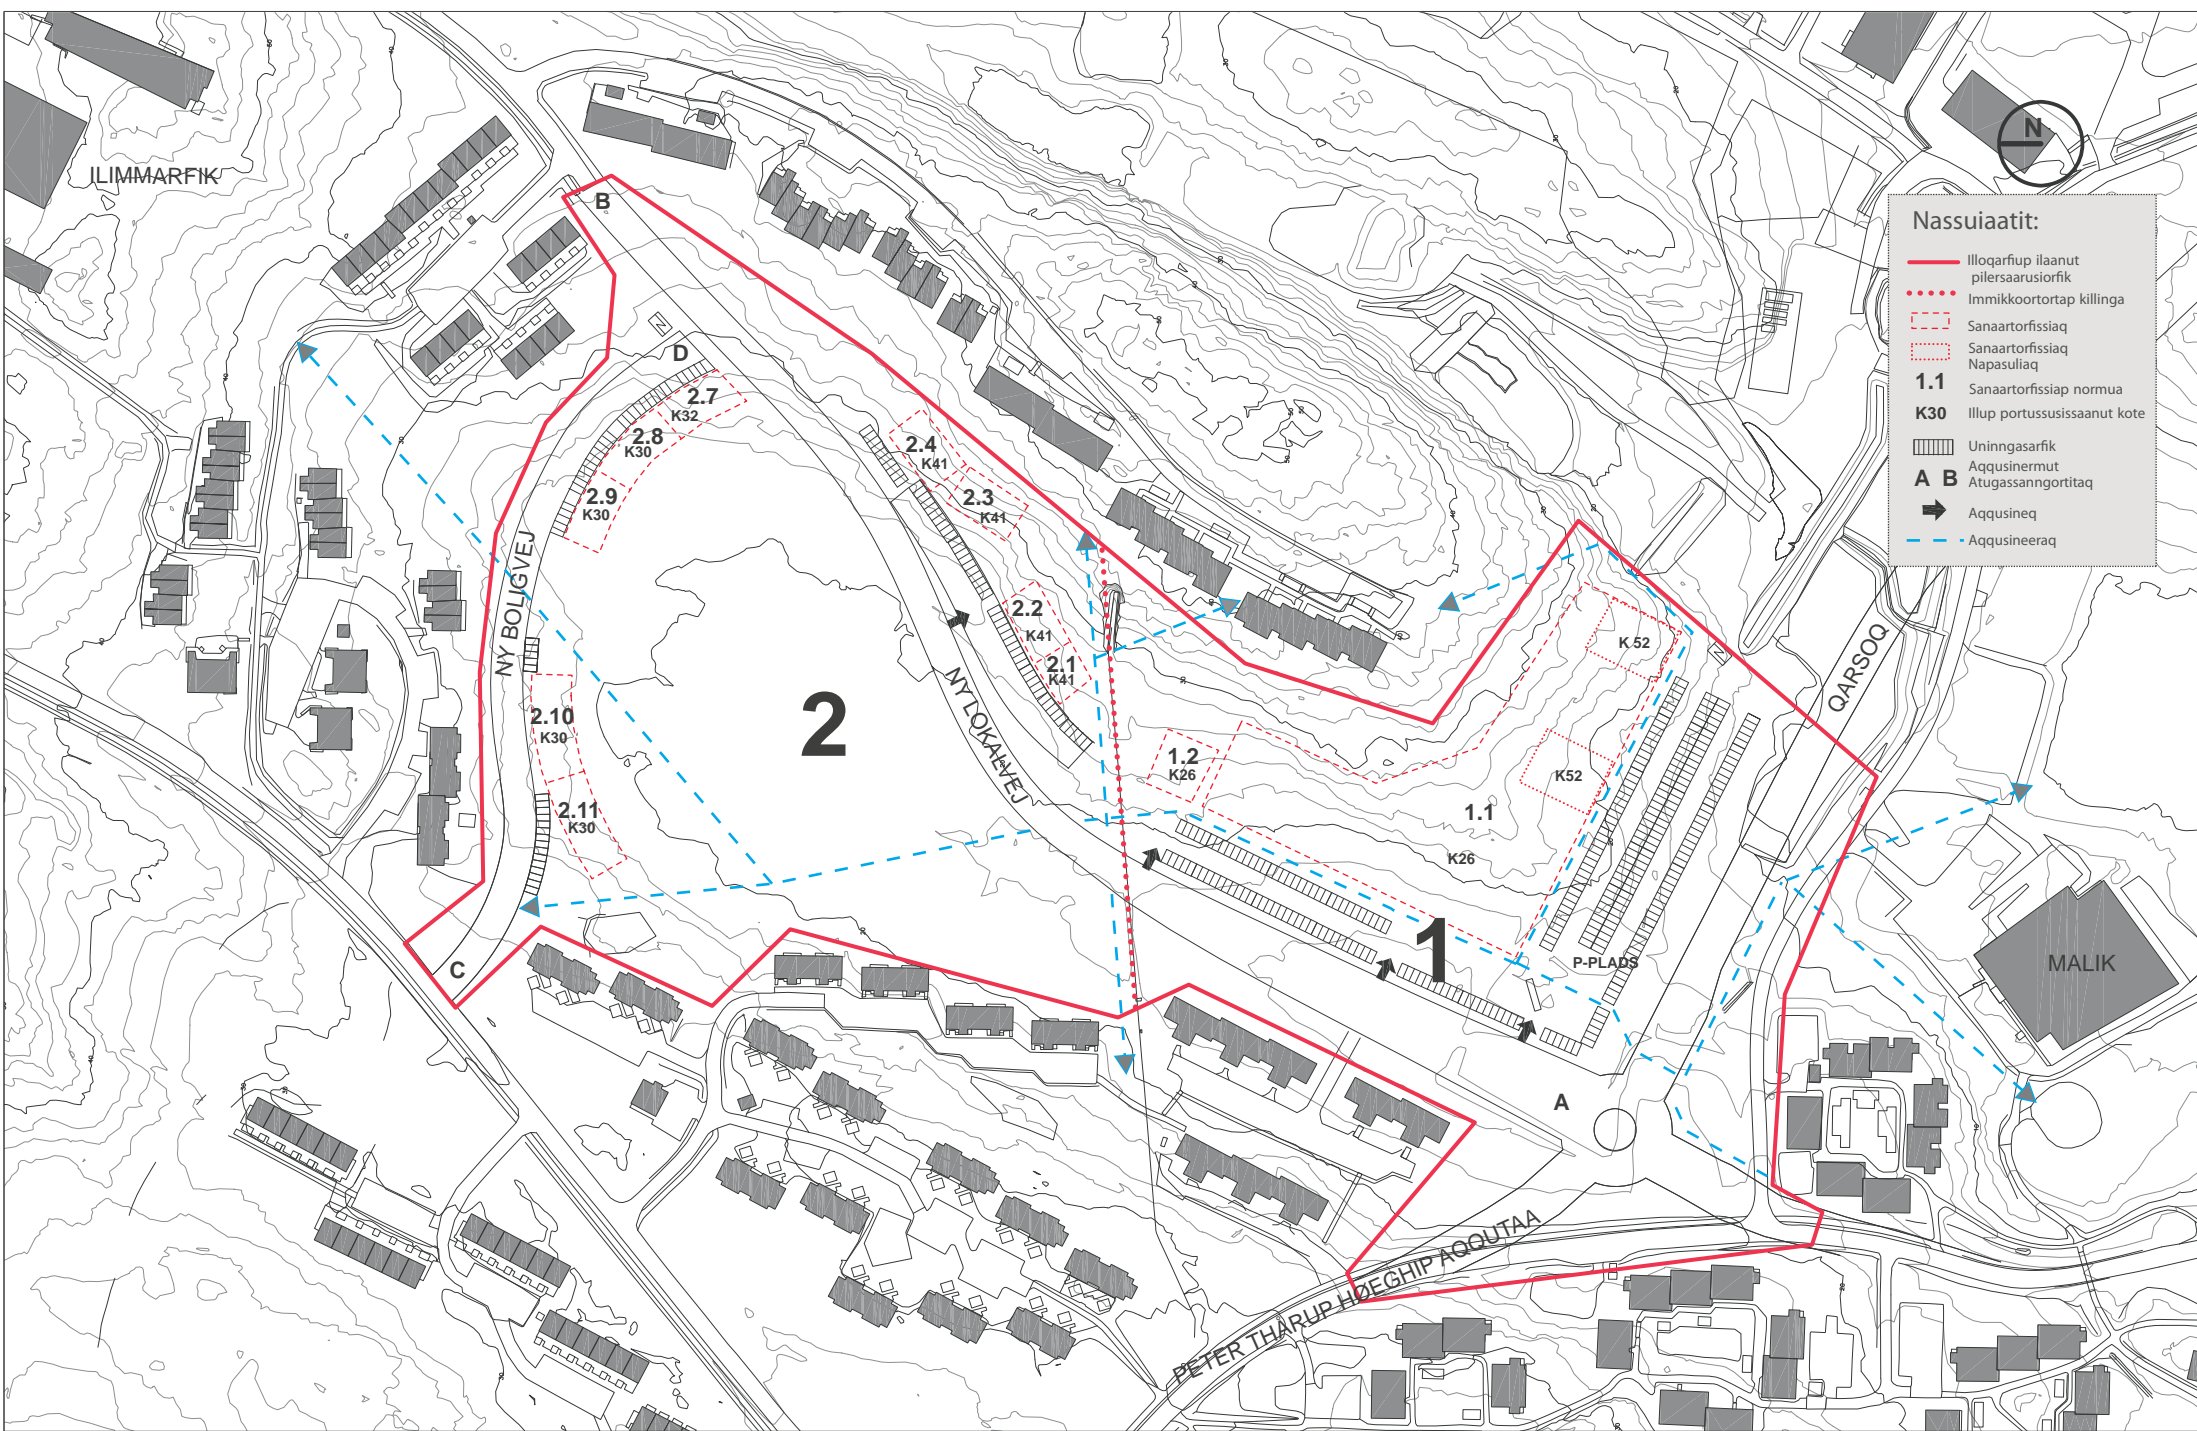

Nassuiaatit:

- Illoqarfiup ilaanut pilersaarusiorfik
- ••••• Immikkoortortap killinga
- - - - - Sanaartorfissiaq
- - - - - Sanaartorfissiaq Napasuliaq
- **1.1** Sanaartorfissiap normua
- **K30** Illup portussusissaanut kote
- Uningasarfik
- **A B** Aqquisnermut Atugassanngortitaq
- → Aqquisneq
- - - - - Aqquisinearaq

ILLOQARFIUP ILAANUT PILERSAARUT 3C7-2 SARFAARSUIT QEQQA
Ilanngussaq 1: Sumiiffiup agguataarneqarnera, sanaartorfissat sanaartorfiggisaanerlu

Ulloq / Dato: OKT. 2012
J.nr.: 16.04.3C7
Skala: 1/2.000
Sull. / Sagsbeh.: BB