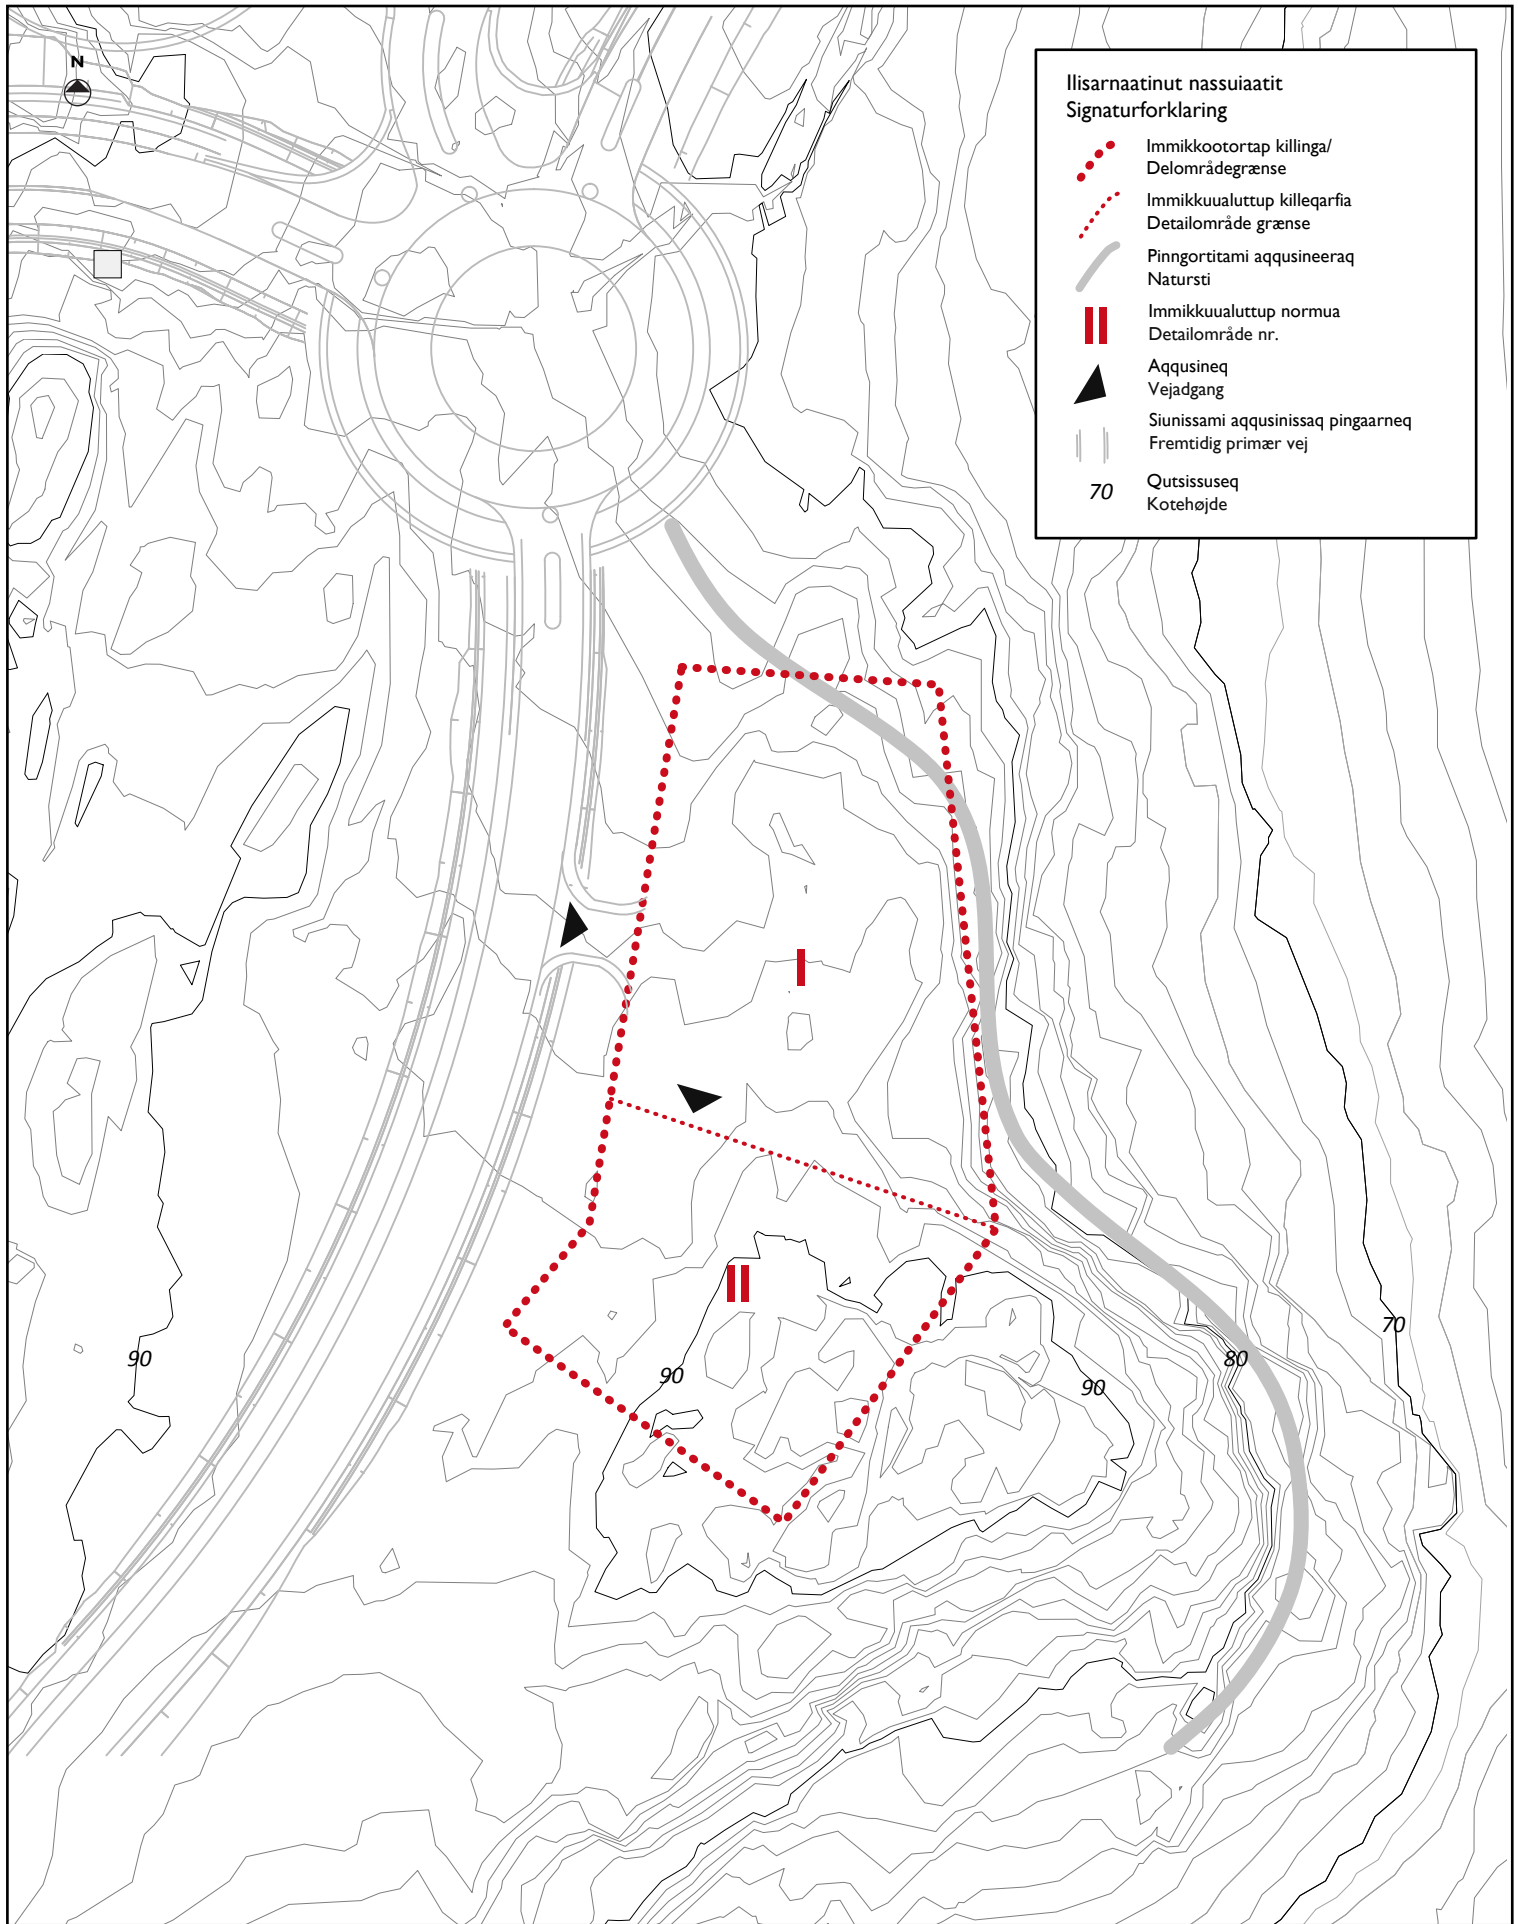

Kommunimut pilersaarummut tapiliussaq 4E5-I  
Kommuneplantillæg 4E5-I

Ilangussaq I Immikkoortoq aammalu pissutsit pioreersut  
Bilag I Delområde og eksisterende forhold  
Aggusti/August 2010  
Mål 1:1000