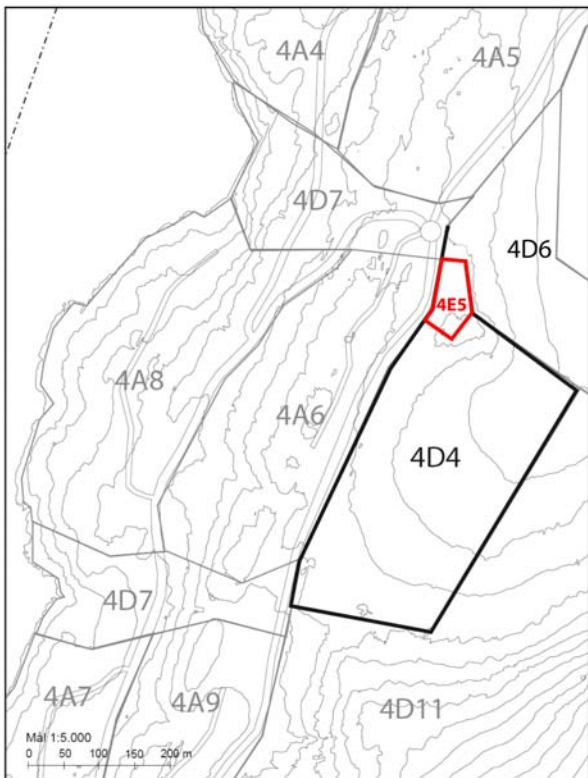

Figur 7) Immikkoortut ilaannik 4E5-imik aamma 4D4-mik nutaamik killeqarfilersuinerit.

Siusinnerusuklut kommunimut pilersaarummut tapiliusaaq/illoqarfiup ilaanut pilersaarut

Immikkoortup ilaanut 4E5-1-imut siusinnerusuklut sukumiisumik tunngaviumillu pilersaarusiortoqarsimangilaq.

Teknikkikkut pilersuutit

Innallagissamut, imermut, kiassanermut kuuffissuarnullu pilersuutit ruujorit/ledningit nunap iluatigoortinneqassapput sapinngisarlu tamaat ataqqineqassapput aamma qaasigut sanaartortoqassanngilaq qalliusersuisoqaranilu. Inuup allap aqqusersuutinik allannortitsinera aqqusersuutinik piginnittumut aningaasartuutaassanngilaq aammalu aqqusersuutinik piginnittqo siunersioqatigalugu taassumallu ilitsersuutai malittarisassaataalu malillugit pissalluni.

Sumiiffimmi teknikkimut atortulersuutit, atortut, tassunga ilanngullugu najukkamik pilersuinerit transformatoriisiviit, inissinneqarsinnaapput. Transformatoriisivinnik inissiineq Nukissiorfiit siunersiorlugit pissaq.

Kissaaq/kiassaaneq

Sumiiffik ungasianit kiassarneqassaaq. Nukissiuutit avatangiisunut navianaataannigisut soorlu seqinisaatit, geotermisk atorlugu kiassaait il.il. atorneqarsinnaapput.

Oqartussaasunit akuersissutit pissarsiarineqarnissaat sanaartortitsisup/nunaminertamik piginnittussaaititaasup nammineq akisussaaffigai, soorlu kiassaariaatsimut sukulluunniit atuuttumut attavilerniaraanni akuersissut.

Imeq

Sumiiffik pisortat imermik pilersuutaasigut ruujoritigut imermik pilersorneqassaaq.