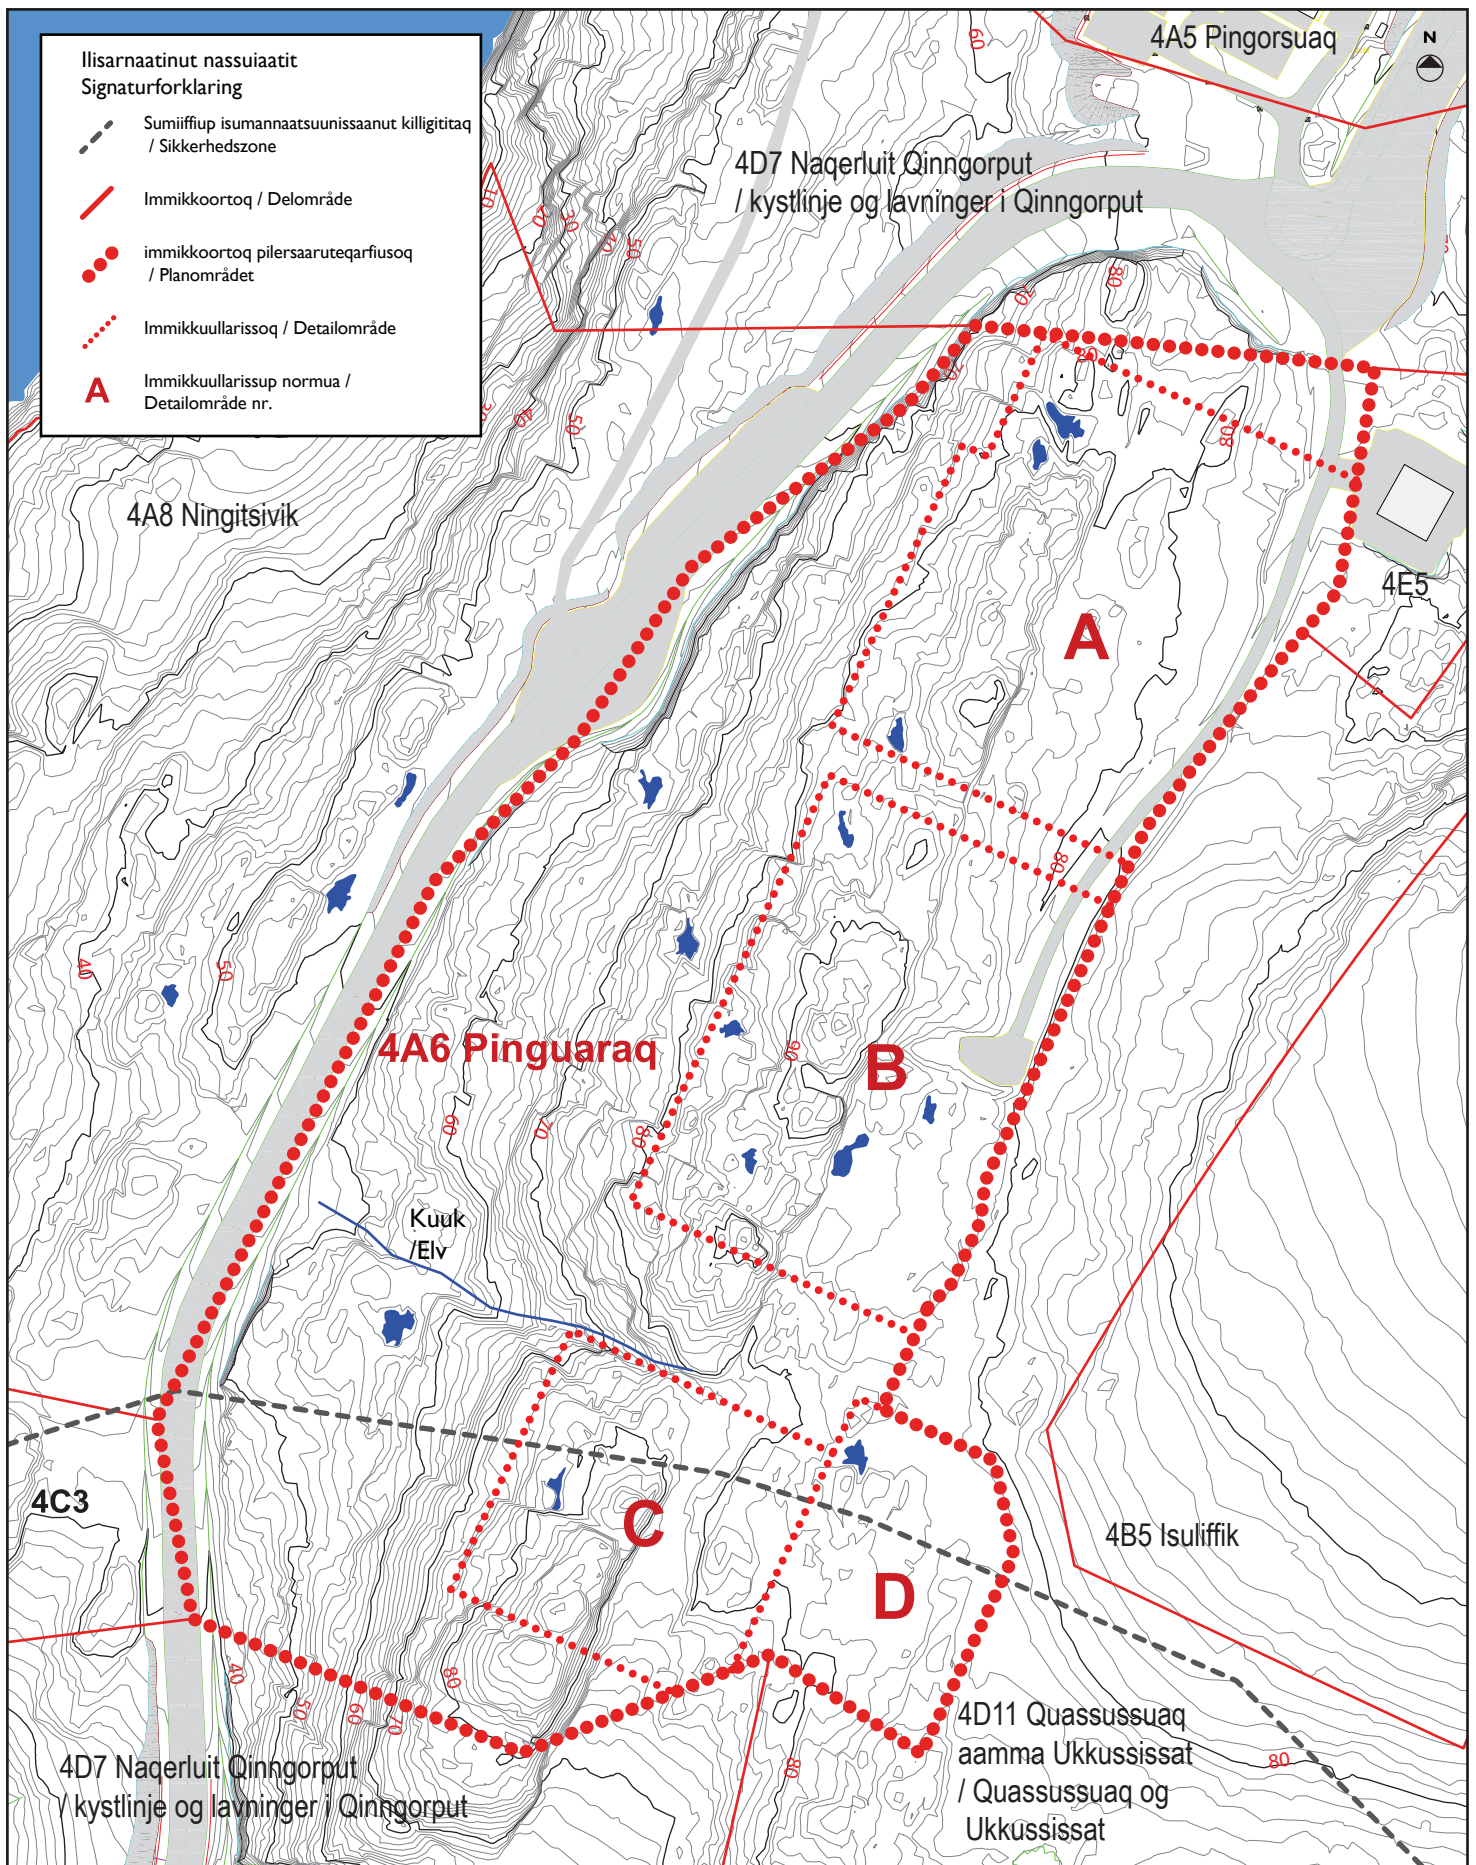

KOMMUNEQARFIK SERMERSOOQ
Sanarfinermut Avatangiisinullu Ingerlatsivik
Forvaltning for Anlæg og Miljø

Kommunimut pilersaarummut tapiliussaq 4A6-I
Kommuneplantillæg 4A6-I

Ilanngussaq | Immikkoortoq 4A6 immikkuullarissullu A, B, C aamma D
Bilag | Delområde 4A6 og detailområderne A, B, C og D
Marsi / Marts 2016
Uutuut / Mål 1:2500
A4

0 m 50 m 100 m