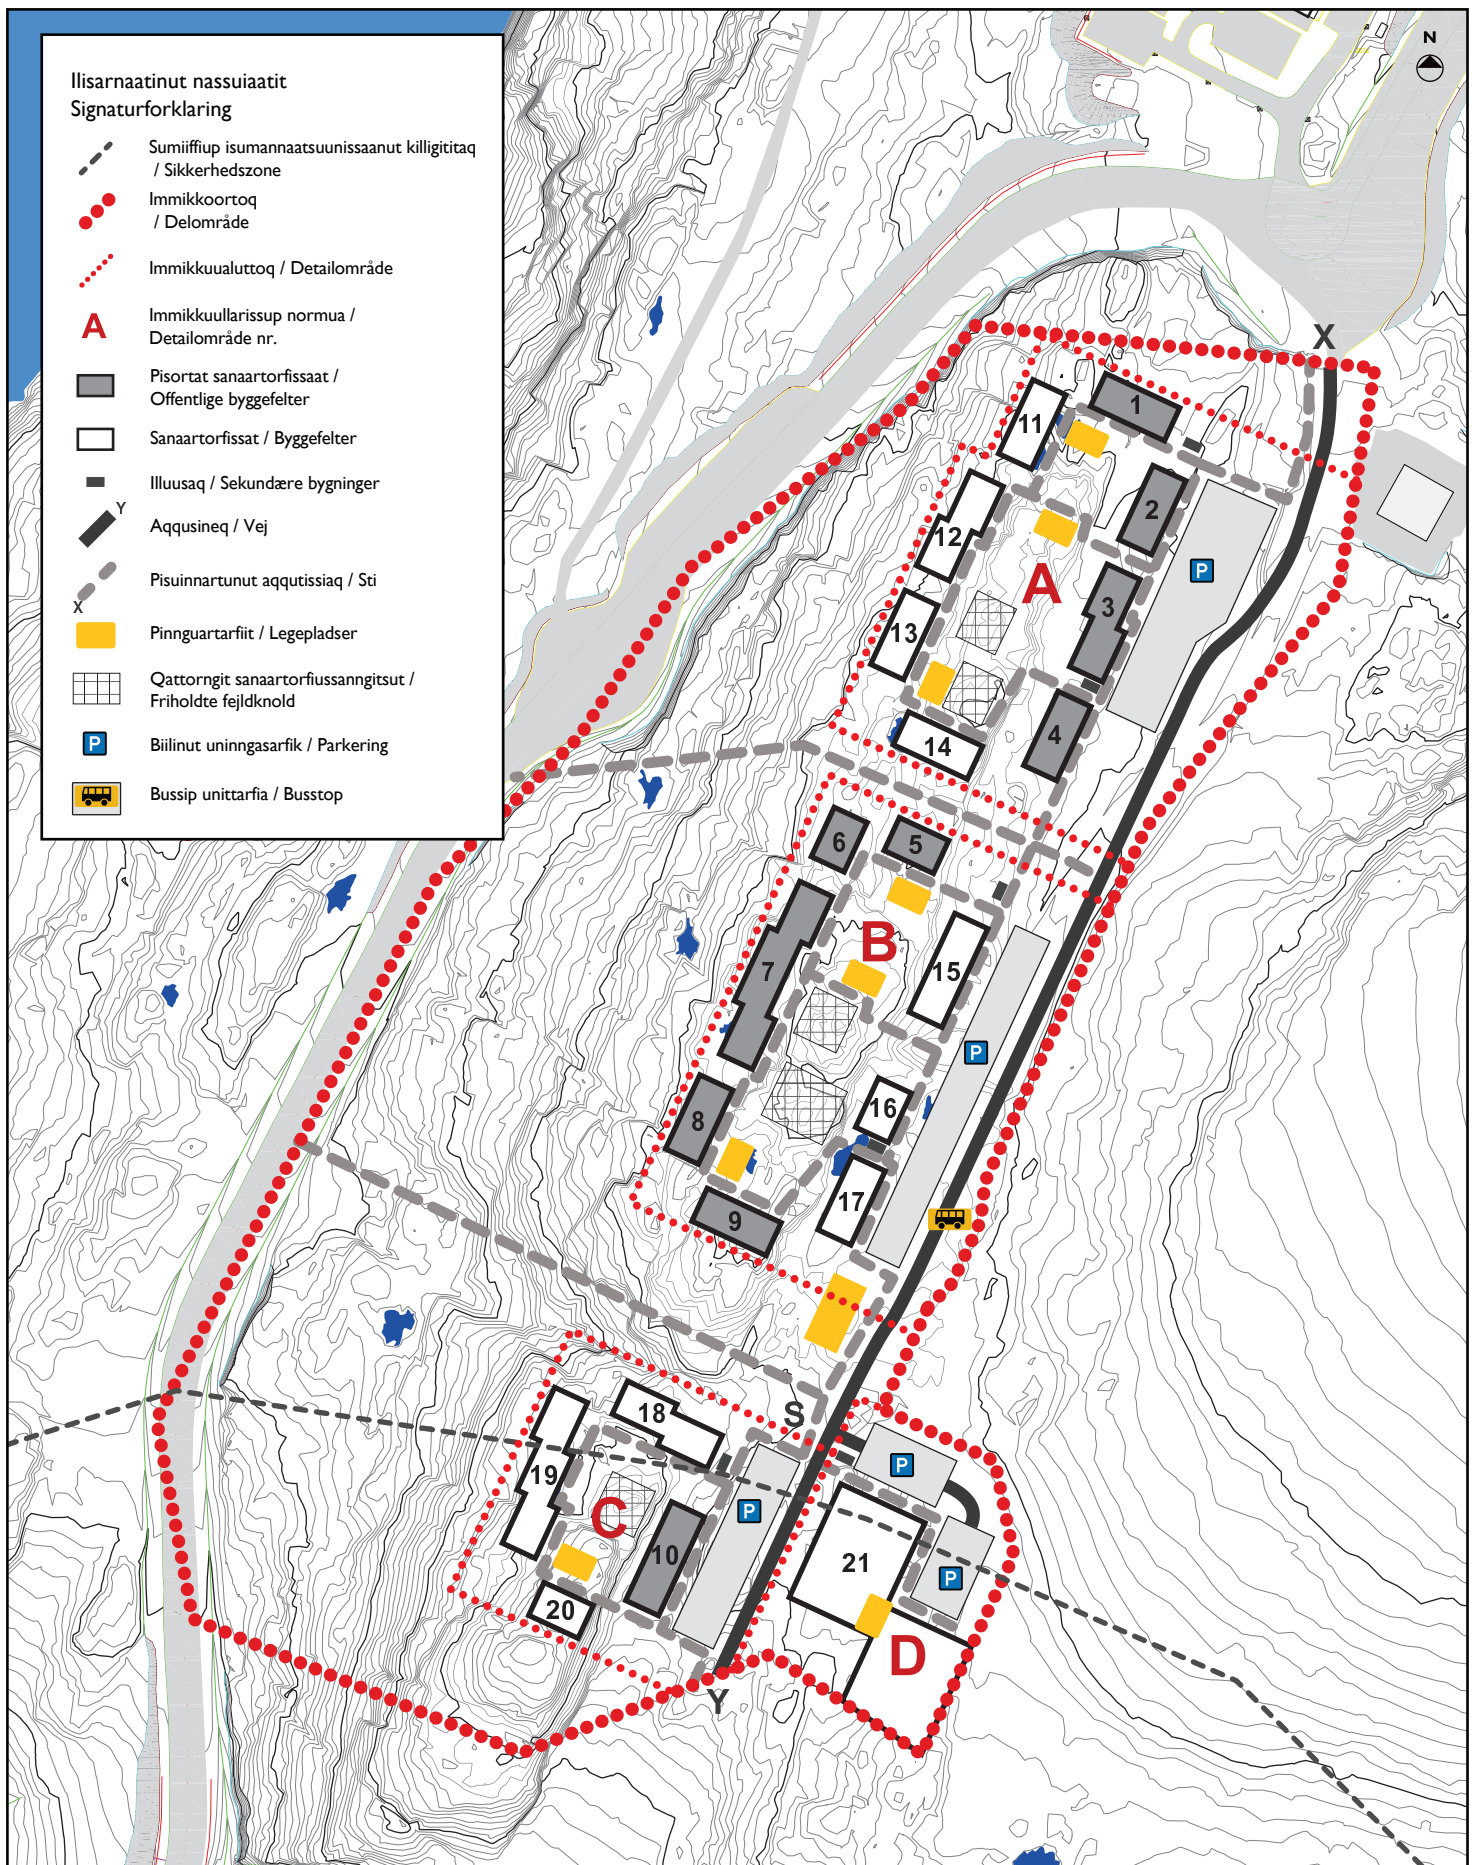

KOMMUNEQARFIK SERMERSOOQ
Sanarfinermut Avatangiisnullu Ingerlatsivik
Forvaltning for Anlæg og Miljø

Kommunimut pilersaarummut tapiliussaq 4A6-I
Kommuneplantillæg 4A6-I

Ilanngussaq II Nunap assingi aalajangersakkanut sukumiisunut
Bilag II Kortbilag med de detaljerede bestemmelser
Marsi / Marts 2016
Uutuut / Mål 1:2500
A4

0 m 50 m 100 m