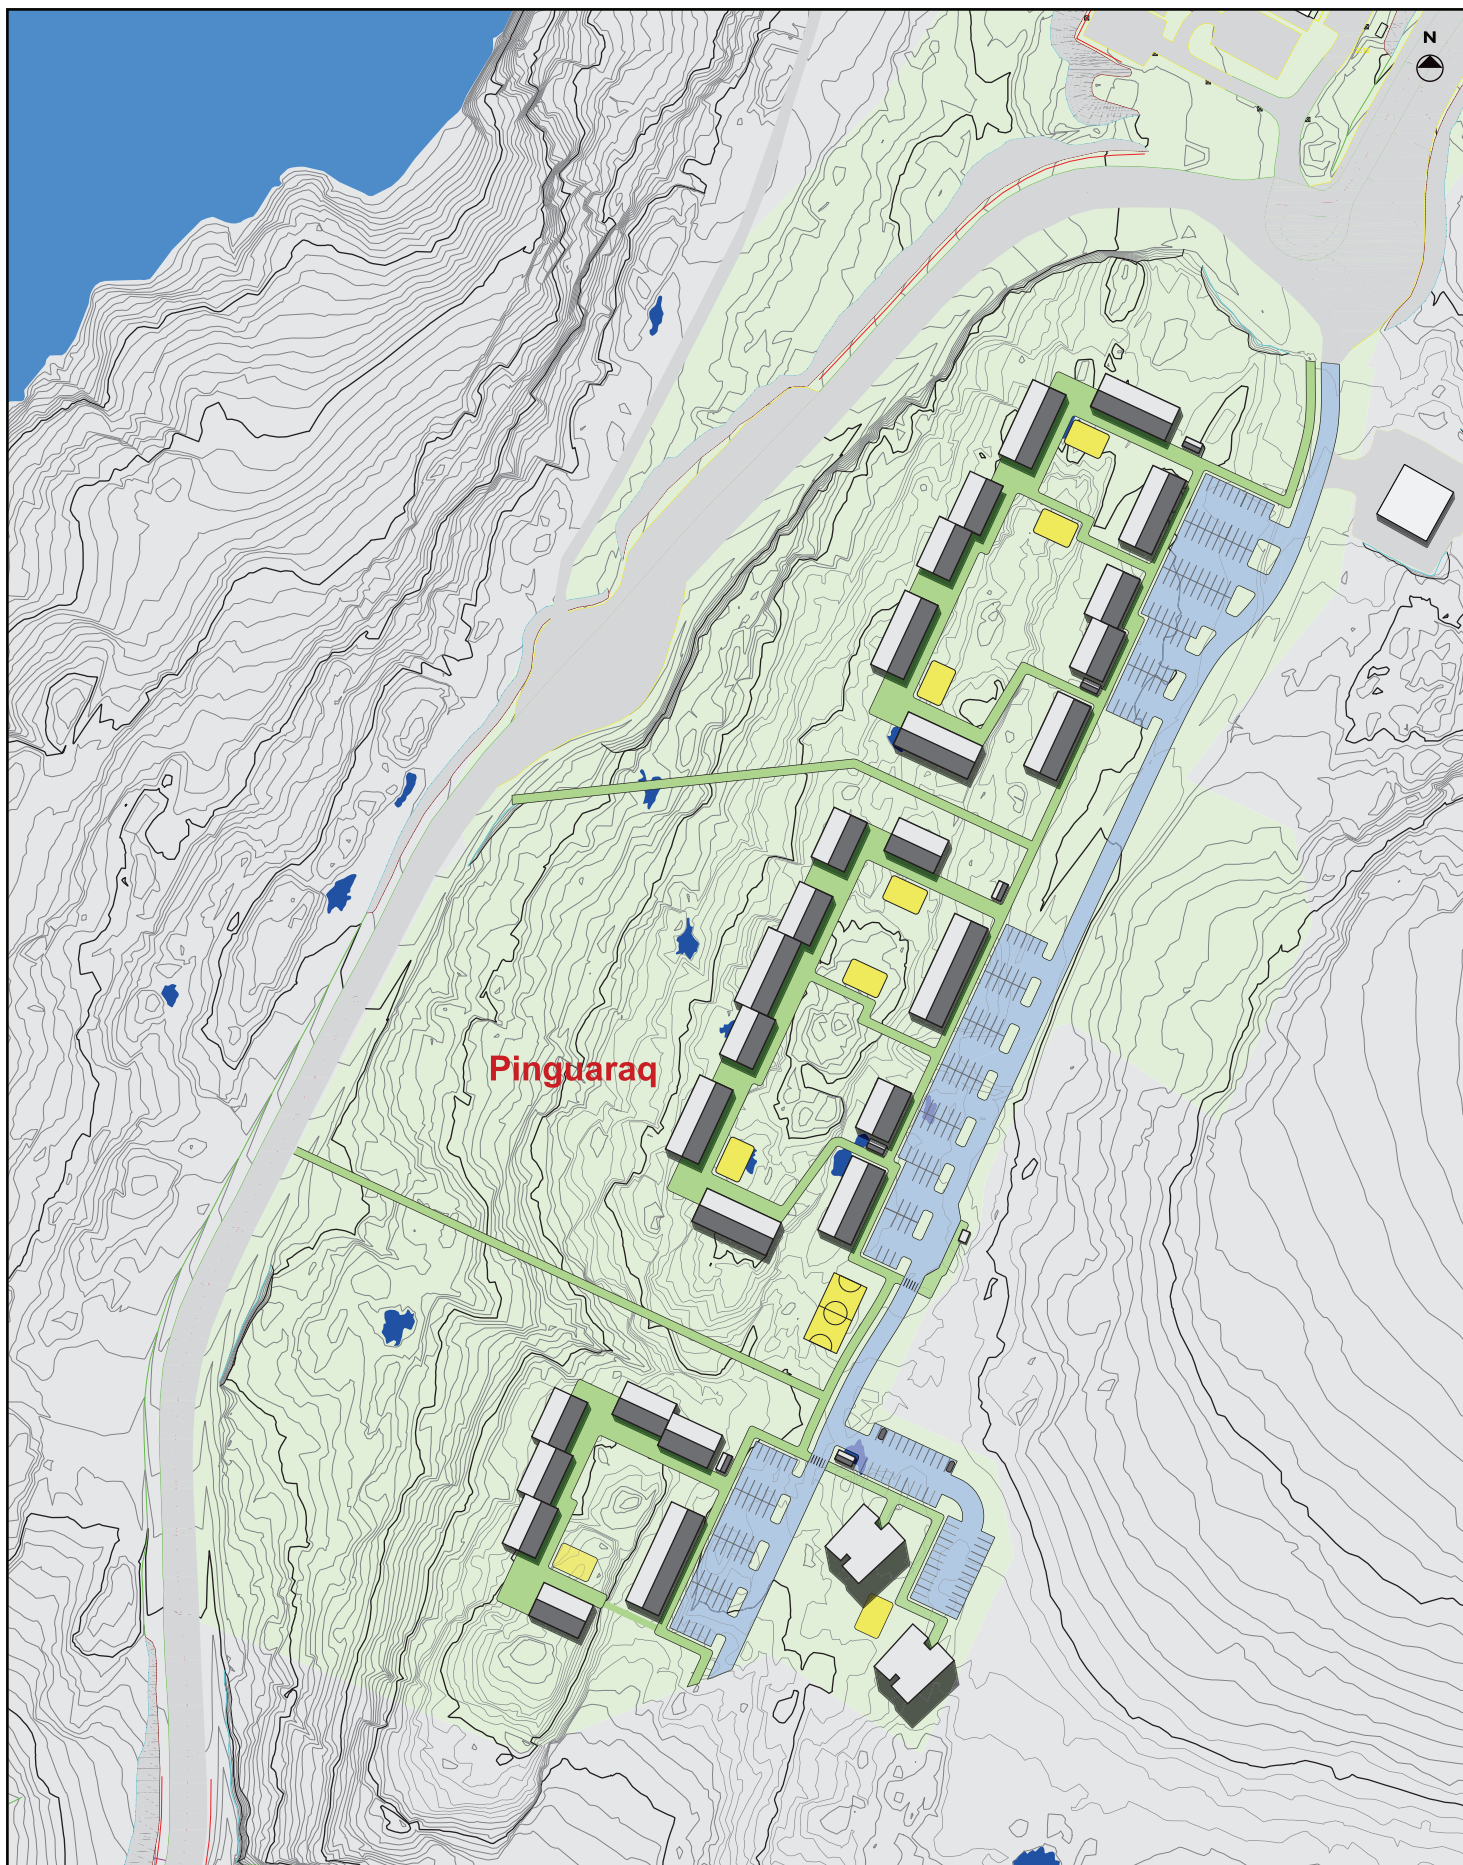

KOMMUNEQARFIK SERMERSOOQ
Sanarfinermut Avatangiisinullu Ingerlatsivik
Forvaltning for Anlæg og Miljø

Kommunimut pilersaarummut tapiliussaqaq 4A6-I
Kommuneplantillæg 4A6-I

Ilangussaq III Titartaganngorlugu takussutissat
Bilag III Illustrationsplan
Marsi / Marts 2016
Uutuut / Mål 1:2500
A4