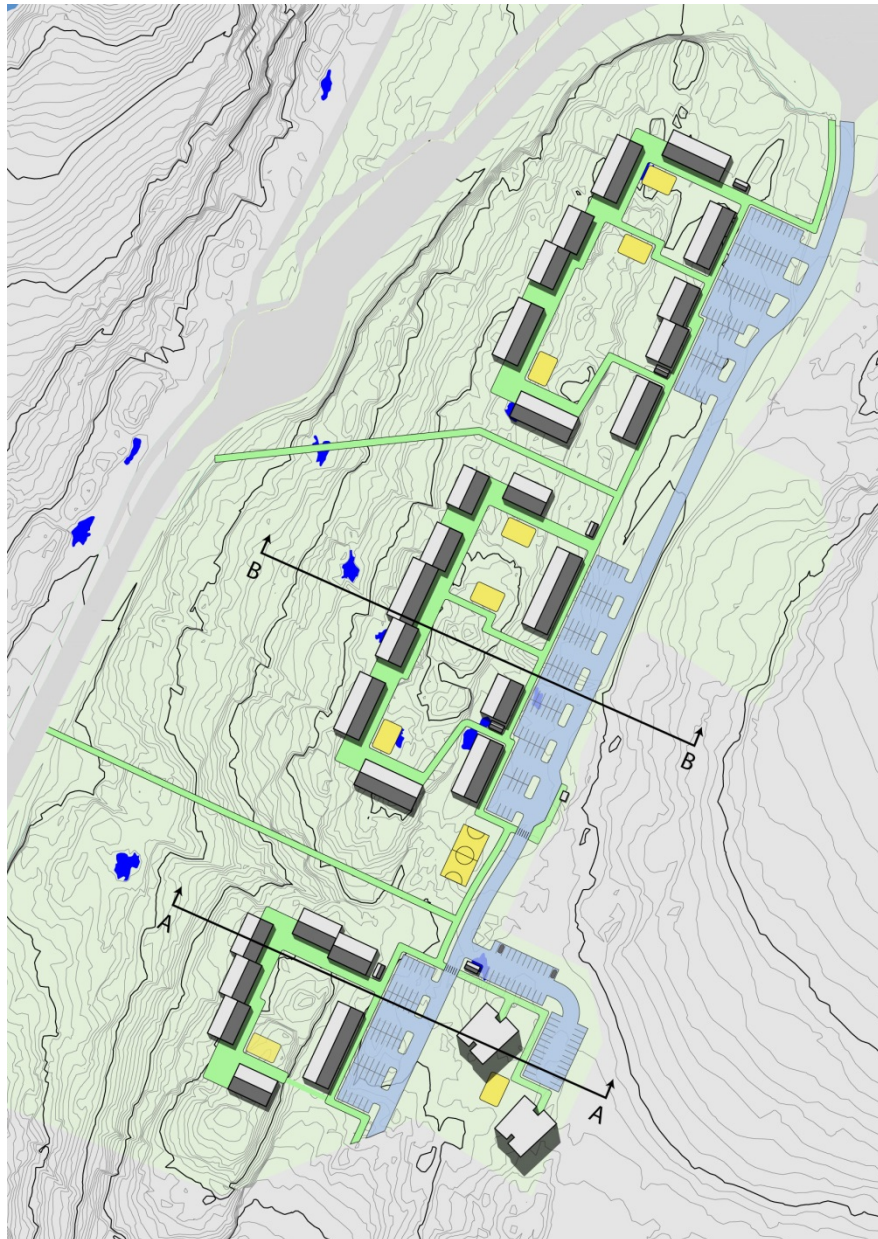

Takussutissiaq 8. Ukununnga tunnagasumiktartagaq immikkoortoq A-A aamma B-B